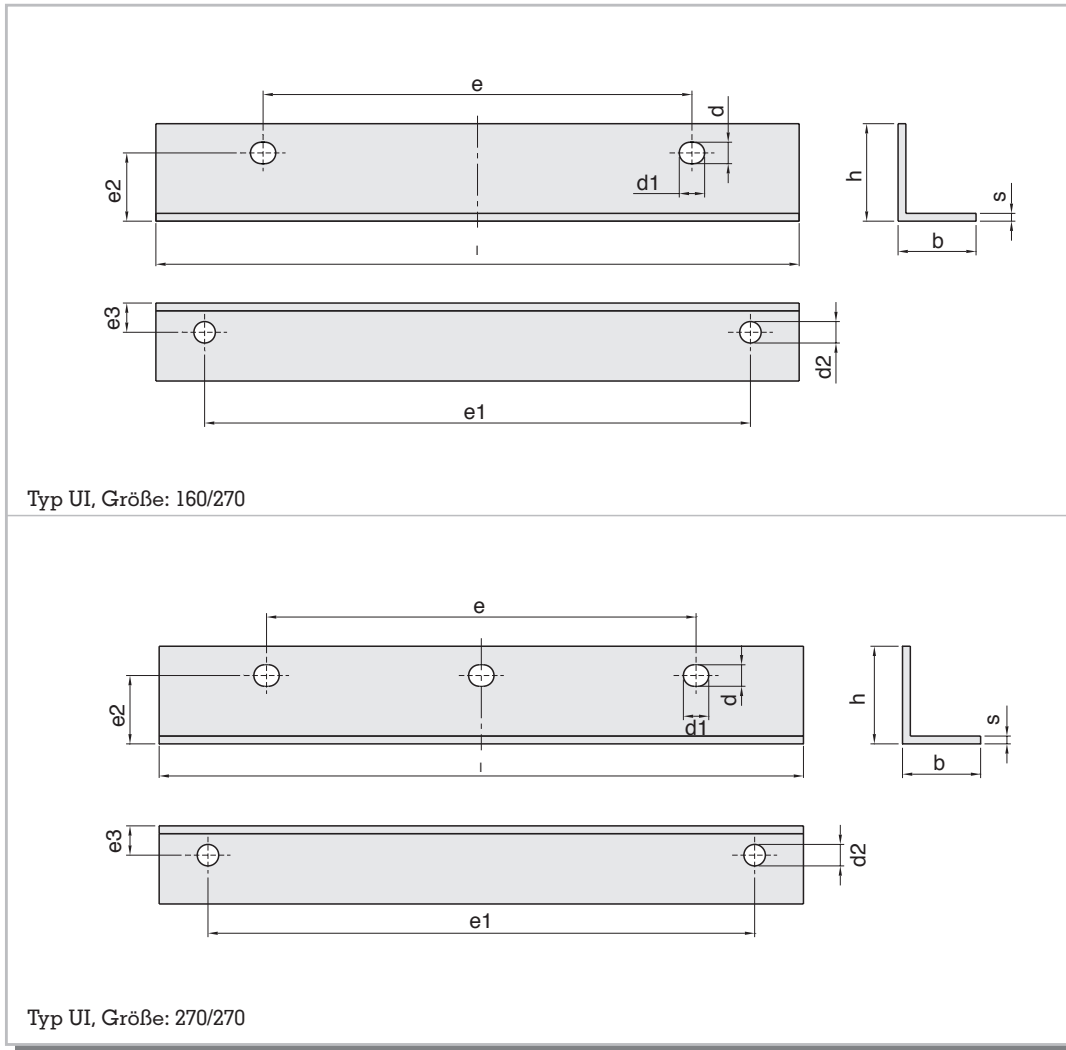

• Winkel für BLUM-Module (auch Sondergrößen)

• Brackets for BLUM-Module • Équerres pour modules BLUM

Größe • Size • Grandeur  
UI / 3 UI

• Werkstoff • Material • Matière : AlMgSi 0,5 F 22

UI 160/270

UI 270/270

Artikel Nummer Article number Article numéro	Typ und Größe UI	l	b	h	d	d 1	d 2	e	e 1	e 2	e 3	s
10501627	160 / 270	220	40	50	11	13	11	110	170	35	15	4,0
10501932	190 / 320	260	40	60	11	13	11	130	200	40	20	5,0
10502337	230 / 370	320	70	70	15	17	13	160	240	45	25	6,0
10502642	260 / 420	360	70	70	15	17	13	180	270	50	25	6,0
10503247	320 / 470	460	80	80	15	17	13	230	330	55	35	8,0
10503462	340 / 620	480	80	80	15	17	13	240	350	60	35	8,0
Artikel Nummer Article number Article numéro	Typ und Größe UI	l	b	h	d	d 1	d 2	e	e 1	e 2	e 3	s
10502727	270 / 270	330	40	50	11	13	11	220	280	35	15	4,0
10503232	320 / 320	390	40	60	11	13	11	260	330	40	20	5,0
10503937	390 / 370	480	70	70	15	17	13	320	400	45	25	6,0
10504442	440 / 420	540	70	70	15	17	13	360	450	50	25	6,0
10505547	550 / 470	690	80	80	15	17	13	460	560	55	35	8,0
10505862	580 / 620	720	80	80	15	17	13	480	590	60	35	8,0