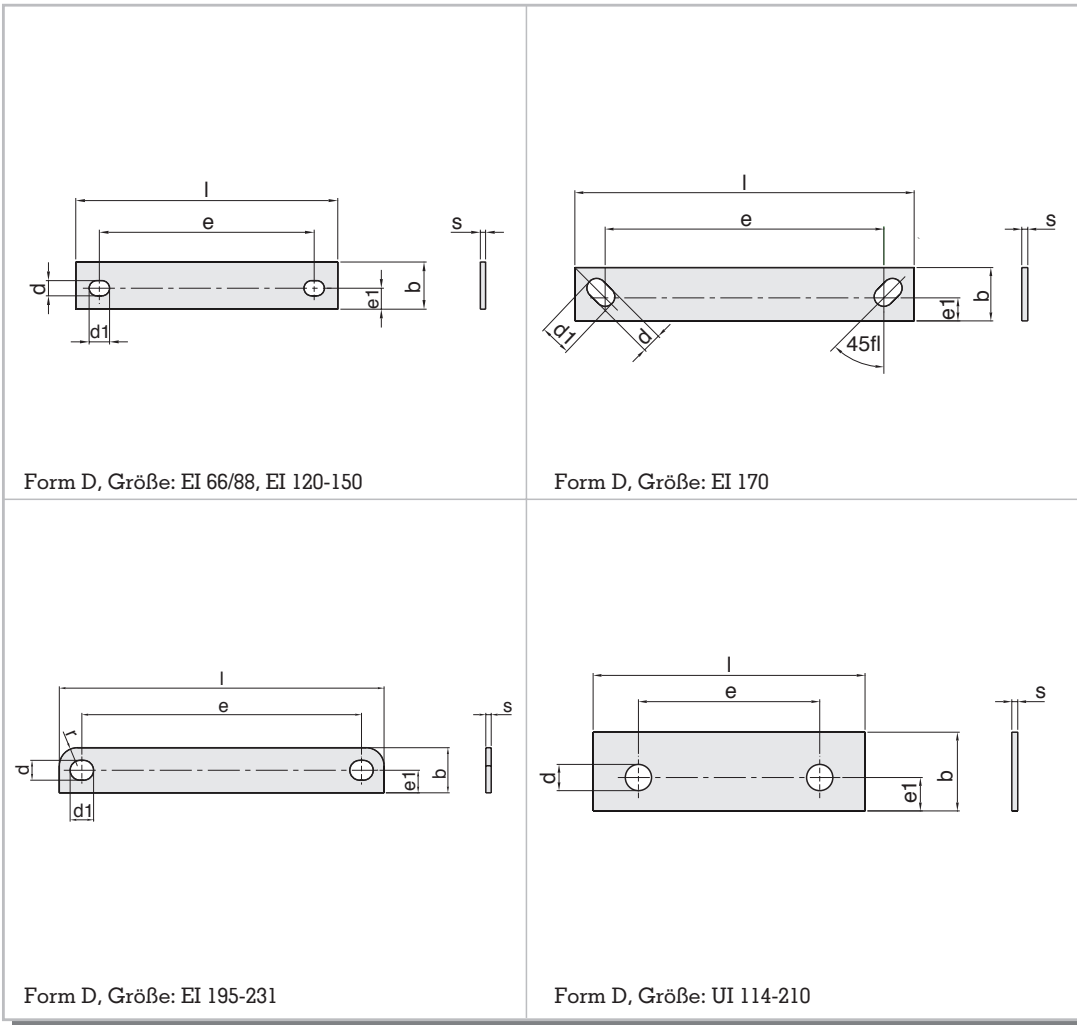

• Druckstücke Form D ungenormt

• Mounting plates • Barrettes de fixation

Größe • Size • Grandeur
EI 66/88 - 231, UI 102 - 210

- Werkstoff • Material • Matière : St. 1203
- Oberfläche • Surface • Surface : verzinkt

| Artikel Nummer Article number Article numéro | Form D und Größe | l | b | d | d1 | e | e1 | r | s |
|--|------------------------|-----|-----|-----|------|-----|------|----|-----|
| 07112088 | EI 66/88 | 88 | 8,2 | 4,4 | - | 77 | 4,1 | - | 1,5 |
| 07112120 | EI 120 | 100 | 18 | 5,8 | 7,8 | 82 | 8 | - | 2,0 |
| 07112130 | EI 130 | 105 | 18 | 6,5 | 8,5 | 90 | 7,5 | - | 2,0 |
| 07112150 | EI 150 | 120 | 20 | 7,8 | 12,5 | 104 | 8 | - | 2,0 |
| 07112170 | EI 170 | 140 | 22 | 7,8 | 12 | 115 | 10 | - | 2,5 |
| 07112195 | EI 195 | 180 | 25 | 11 | 13 | 155 | 12,5 | 10 | 3,0 |
| 07112231 | EI 231 | 209 | 30 | 13 | 16 | 179 | 15 | 12 | 3,0 |
| 07113102 | UI 102 | 102 | 25 | 8,2 | - | 68 | 10 | - | 2,5 |
| 07113114 | UI 114 | 114 | 33 | 11 | - | 76 | 14 | - | 2,5 |
| 07113120 | UI 120 | 120 | 35 | 11 | - | 80 | 15 | - | 2,5 |
| 07113132 | UI 132 | 132 | 36 | 11 | - | 88 | 14 | - | 2,5 |
| 07113150 | UI 150 | 150 | 41 | 11 | - | 100 | 16 | - | 3,0 |
| 07113168 | UI 168 | 168 | 46 | 11 | - | 112 | 18 | - | 3,0 |
| 07113180 | UI 180 | 180 | 49 | 11 | - | 120 | 19 | - | 3,0 |
| 07113210 | UI 210 | 210 | 59 | 15 | - | 140 | 24 | - | 3,0 |

• **Druckstücke ungenormt**

• *Mounting plates • Barrettes de fixation*

Größe • Size • Grandeur
EI 100/100 - 400/400

- **Werkstoff** • *Material* • *Matière* : St. 1203
- **Oberfläche** • *Surface* • *Surface* : verzinkt