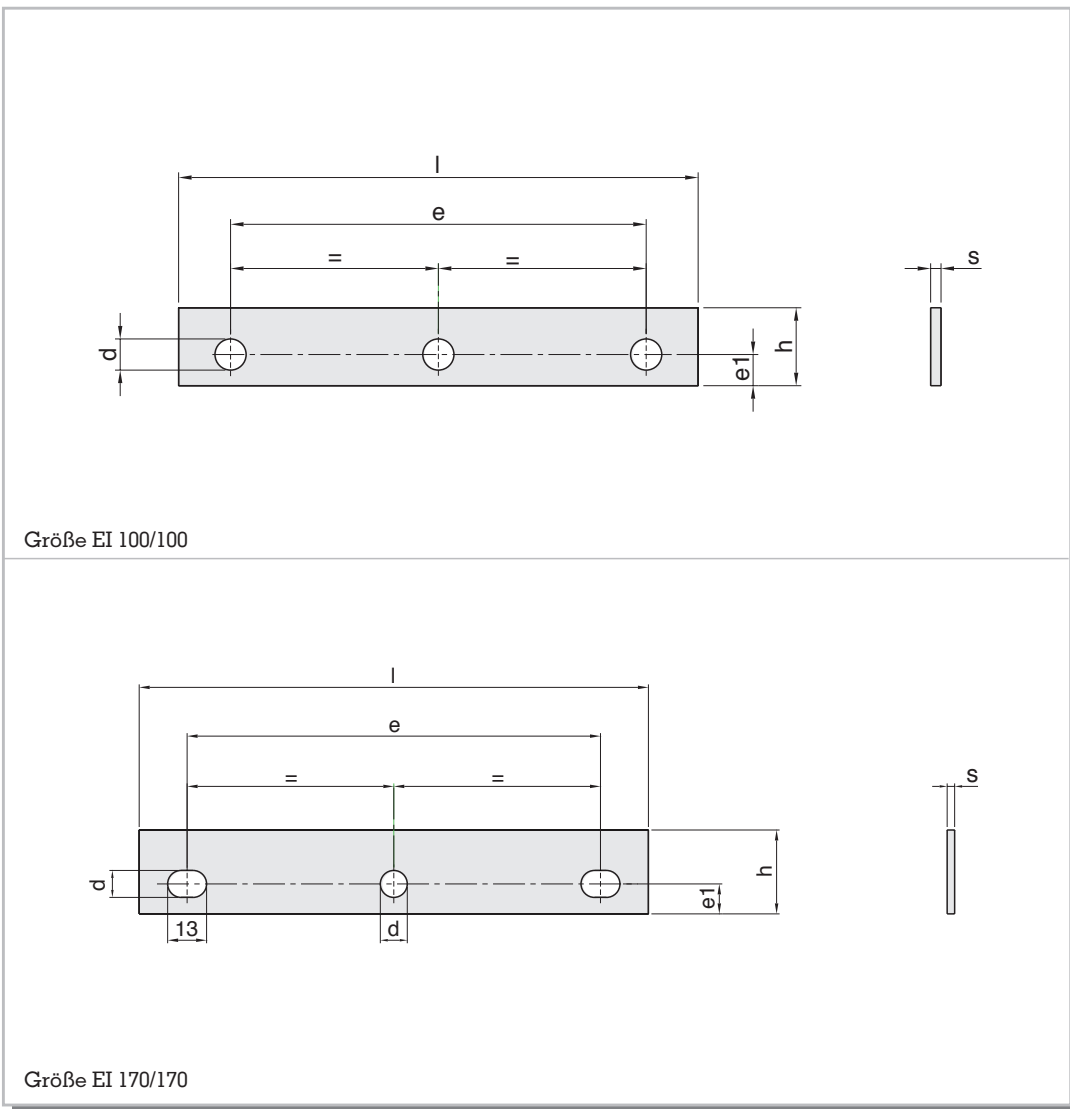

• Druckstücke Form D ungenormt

• Mounting plates • Barrettes de fixation

Größe • Size • Grandeur
EI 66/88 - 231, UI 102 - 210

- Werkstoff • Material • Matière : St. 1203
- Oberfläche • Surface • Surface : verzinkt

| Artikel Nummer Article number Article numéro | Form D und Größe | l | b | d | d1 | e | e1 | r | s |
|--|------------------------|-----|-----|-----|------|-----|------|----|-----|
| 07112088 | EI 66/88 | 88 | 8,2 | 4,4 | - | 77 | 4,1 | - | 1,5 |
| 07112120 | EI 120 | 100 | 18 | 5,8 | 7,8 | 82 | 8 | - | 2,0 |
| 07112130 | EI 130 | 105 | 18 | 6,5 | 8,5 | 90 | 7,5 | - | 2,0 |
| 07112150 | EI 150 | 120 | 20 | 7,8 | 12,5 | 104 | 8 | - | 2,0 |
| 07112170 | EI 170 | 140 | 22 | 7,8 | 12 | 115 | 10 | - | 2,5 |
| 07112195 | EI 195 | 180 | 25 | 11 | 13 | 155 | 12,5 | 10 | 3,0 |
| 07112231 | EI 231 | 209 | 30 | 13 | 16 | 179 | 15 | 12 | 3,0 |
| 07113102 | UI 102 | 102 | 25 | 8,2 | - | 68 | 10 | - | 2,5 |
| 07113114 | UI 114 | 114 | 33 | 11 | - | 76 | 14 | - | 2,5 |
| 07113120 | UI 120 | 120 | 35 | 11 | - | 80 | 15 | - | 2,5 |
| 07113132 | UI 132 | 132 | 36 | 11 | - | 88 | 14 | - | 2,5 |
| 07113150 | UI 150 | 150 | 41 | 11 | - | 100 | 16 | - | 3,0 |
| 07113168 | UI 168 | 168 | 46 | 11 | - | 112 | 18 | - | 3,0 |
| 07113180 | UI 180 | 180 | 49 | 11 | - | 120 | 19 | - | 3,0 |
| 07113210 | UI 210 | 210 | 59 | 15 | - | 140 | 24 | - | 3,0 |

• **Druckstücke ungenormt**

• *Mounting plates • Barrettes de fixation*

Größe • Size • Grandeur
EI 100/100 - 400/400

- **Werkstoff** • *Material* • *Matière* : St. 1203
- **Oberfläche** • *Surface* • *Surface* : verzinkt