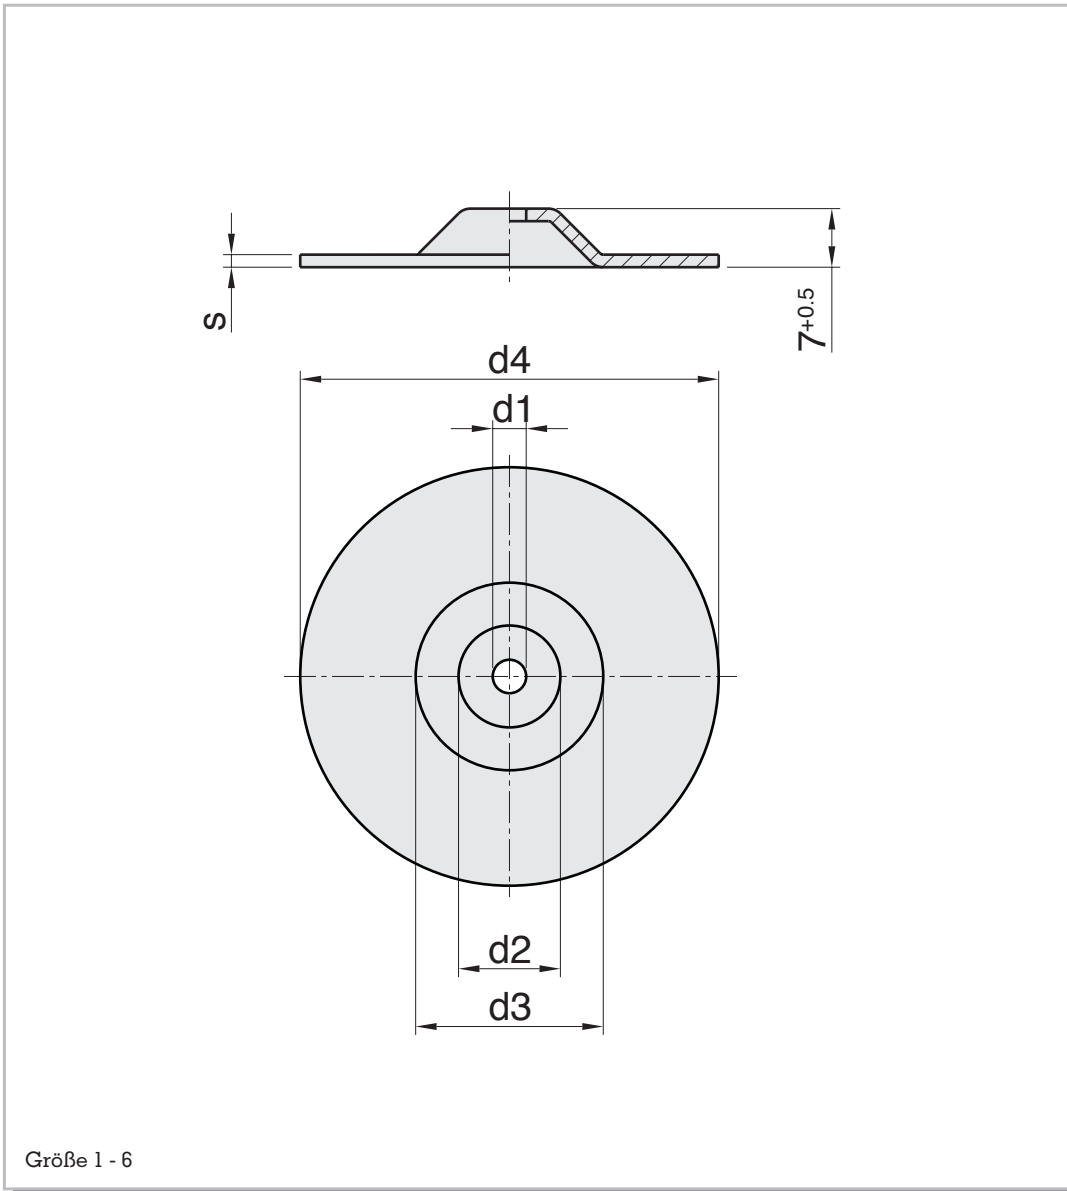

- Werkstoff • Material • Matière : St. 1203
- Oberfläche • Surface • Surface : verzinkt

Scheibe für Ringkerntrafos

Artikel Nummer Article number Article numéro	Größe	d1	d2	d3	d4	s
09120001	1	4	11	20	50	1,5
09120002	2	6,2	20	30	60	1,5
09120003	3	6,2	20	30	70	1,5
09120004	4	6,2	22	36	90±2	1,5
09120005	5	12,5	22	36	90±2	1,5
09120006	6	8,2	22	36	110±2	1,5