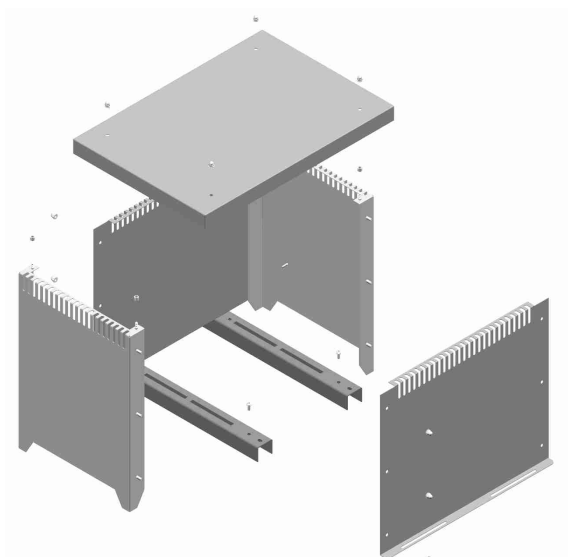

- Werkstoff • Material • Matière : St. 1203
- Oberfläche • Surface • Surface : Kunststoffbeschichtet RAL 7032: kieselgrau matt

IP 02 + 03

IP 20 + 23

IP 54

Art. Nr.	Lieferbar in Schutzart:
..... 0	IP 02 + 03 - ohne Gitterlochblech
..... 1	IP 20 + 23 - mit Gitterlochblech
..... 3	IP 54 - ohne Belüftung, mit geschlossener Bodenplatte und Hohlprofilabdichtung

Material: EPDM Qualität, selbstklebend

Sondergrößen auf Anfrage

• Werkstoff • Material • Matière : St. 1203

• Oberfläche • Surface • Surface : Kunststoffbeschichtet RAL 7032: kieselgrau matt

Artikel Nummer Article number Article numéro	Gehäuse-Nr.	l	l1	b	b1	b2	h	u1	u2	c	c1	s
17181110	111	550	460	490	400	560	480	520	289-137	60	50	3
17181210	121	610	520	540	450	610	560	570	349-197	60	50	3
17181310	131	610	520	430	340	500	420	460	349-197	60	50	3
17181410	141	670	580	490	400	560	480	520	409-257	60	50	3
17181510	151	770	680	540	450	610	560	570	509-357	60	50	3
17181610	161	855	765	620	530	690	620	650	616-332	60	50	3
17181710	171	1050	960	750	660	820	690	780	812-428	80	70	4
17181810	181	1150	1060	850	760	920	800	880	891-407	80	70	4
17181910	191	1340	1250	850	760	920	1250	880	1081-497	80	70	4
17182110	211	750	660	580	490	650	590	610	470-406	80	70	4
17182210	221	840	750	490	400	560	800	520	512-448	80	70	4
17182310	231	940	850	640	550	710	730	670	590-518	80	70	4
17182410	241	1090	1000	590	500	660	1000	620	632-568	80	70	4
17182510	251	1290	1200	790	700	860	1100	820	812-748	80	70	4

- Werkstoff • Material • Matière : St. 1203
- Oberfläche • Surface • Surface : Kunststoffbeschichtet RAL 7032: kieselgrau matt

IP 02 + 03

IP 20 + 23

IP 54

Art. Nr.	Lieferbar in Schutzart:
..... 0	IP 02 + 03 - ohne Gitterlochblech
..... 1	IP 20 + 23 - mit Gitterlochblech
..... 3	IP 54 - ohne Belüftung, mit geschlossener Bodenplatte und Hohlprofilabdichtung Material: EPDM Qualität, selbstklebend