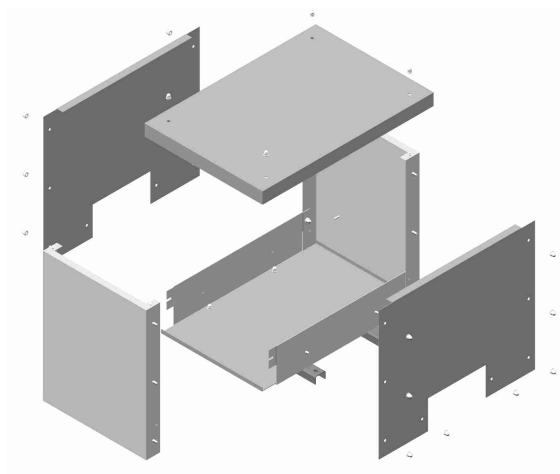

• Werkstoff • Material • Matière : St. 1203

• Oberfläche • Surface • Surface : Kunststoffbeschichtet RAL 7032: kieselgrau matt

Artikel Nummer Article number Article numéro	Gehäuse-Nr.	l	l1	b	b1	b2	h	u1	u2	c	c1	s
171 811 00	110	550	460	490	400	500	480	460	289-137	45	30	3
171 812 00	120	610	520	540	450	550	560	510	349-197	45	30	3
171 813 00	130	610	520	430	340	440	420	400	349-197	45	30	3
171 814 00	140	670	580	490	400	500	480	460	409-257	45	30	3
171 815 00	150	770	680	540	450	550	560	510	509-357	45	30	3
171 816 00	160	855	765	620	530	630	620	590	616-332	45	30	3
171 817 00	170	1050	960	750	660	760	690	720	812-428	80	40	4
171 818 00	180	1150	1060	850	760	860	800	820	891-407	80	40	4
171 819 00	190	1340	1250	850	760	860	1250	820	1081-497	80	40	4
171 821 00	210	750	660	580	490	590	590	550	470-406	80	40	4
171 822 00	220	840	750	490	400	500	800	460	512-448	80	40	4
171 823 00	230	940	850	640	550	650	730	610	590-518	80	40	4
171 824 00	240	1090	1000	590	500	600	1000	560	632-568	80	40	4
171 825 00	250	1290	1200	790	700	800	1100	760	812-748	80	40	4

- Werkstoff • Material • Matière : St. 1203
- Oberfläche • Surface • Surface : Kunststoffbeschichtet RAL 7032: kieselgrau matt

IP 02 + 03

IP 20 + 23

IP 54

Art. Nr.	Lieferbar in Schutzart:
..... 0	IP 02 + 03 - ohne Gitterlochblech
..... 1	IP 20 + 23 - mit Gitterlochblech
..... 3	IP 54 - ohne Belüftung, mit geschlossener Bodenplatte und Hohlprofilabdichtung