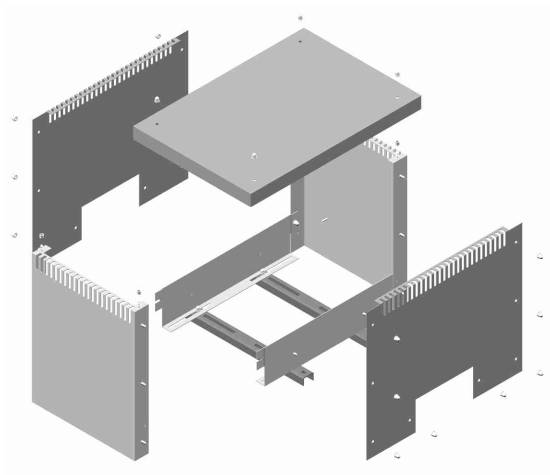

• Werkstoff • Material • Matière : St. 1203

• Oberfläche • Surface • Surface : Kunststoffbeschichtet RAL 7032: kieselgrau matt

Artikel Nummer Article number Article numéro	Gehäuse-Nr.	l	l1	b	b1	b2	h	u1	u2	c	c1	s
171 811 00	110	550	460	490	400	500	480	460	289-137	45	30	3
171 812 00	120	610	520	540	450	550	560	510	349-197	45	30	3
171 813 00	130	610	520	430	340	440	420	400	349-197	45	30	3
171 814 00	140	670	580	490	400	500	480	460	409-257	45	30	3
171 815 00	150	770	680	540	450	550	560	510	509-357	45	30	3
171 816 00	160	855	765	620	530	630	620	590	616-332	45	30	3
171 817 00	170	1050	960	750	660	760	690	720	812-428	80	40	4
171 818 00	180	1150	1060	850	760	860	800	820	891-407	80	40	4
171 819 00	190	1340	1250	850	760	860	1250	820	1081-497	80	40	4
171 821 00	210	750	660	580	490	590	590	550	470-406	80	40	4
171 822 00	220	840	750	490	400	500	800	460	512-448	80	40	4
171 823 00	230	940	850	640	550	650	730	610	590-518	80	40	4
171 824 00	240	1090	1000	590	500	600	1000	560	632-568	80	40	4
171 825 00	250	1290	1200	790	700	800	1100	760	812-748	80	40	4

- Werkstoff • Material • Matière : St. 1203
- Oberfläche • Surface • Surface : Kunststoffbeschichtet RAL 7032: kieselgrau matt

IP 02 + 03

IP 20 + 23

IP 54

Art. Nr.	Lieferbar in Schutzart:
..... 0	IP 02 + 03 - ohne Gitterlochblech
..... 1	IP 20 + 23 - mit Gitterlochblech
..... 3	IP 54 - ohne Belüftung, mit geschlossener Bodenplatte und Hohlprofilabdichtung