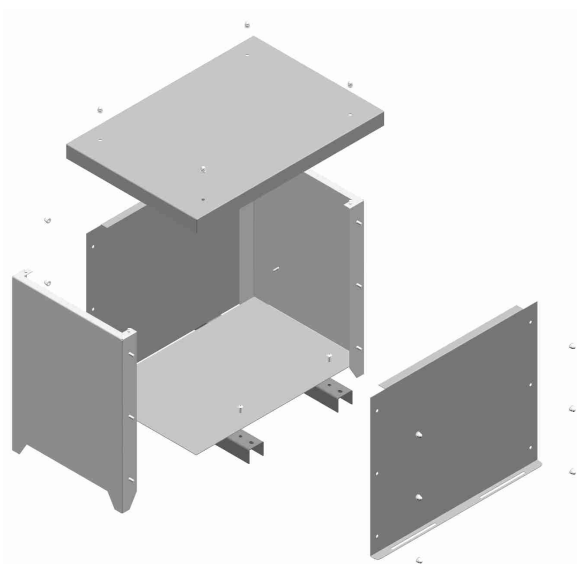

Material: EPDM Qualität, selbstklebend

Sondergrößen auf Anfrage

• Werkstoff • Material • Matière : St. 1203

• Oberfläche • Surface • Surface : Kunststoffbeschichtet RAL 7032: kieselgrau matt

Artikel Nummer Article number Article numéro	Gehäuse-Nr.	l	l1	b	b1	b2	h	u1	u2	c	c1	s
17181110	111	550	460	490	400	560	480	520	289-137	60	50	3
17181210	121	610	520	540	450	610	560	570	349-197	60	50	3
17181310	131	610	520	430	340	500	420	460	349-197	60	50	3
17181410	141	670	580	490	400	560	480	520	409-257	60	50	3
17181510	151	770	680	540	450	610	560	570	509-357	60	50	3
17181610	161	855	765	620	530	690	620	650	616-332	60	50	3
17181710	171	1050	960	750	660	820	690	780	812-428	80	70	4
17181810	181	1150	1060	850	760	920	800	880	891-407	80	70	4
17181910	191	1340	1250	850	760	920	1250	880	1081-497	80	70	4
17182110	211	750	660	580	490	650	590	610	470-406	80	70	4
17182210	221	840	750	490	400	560	800	520	512-448	80	70	4
17182310	231	940	850	640	550	710	730	670	590-518	80	70	4
17182410	241	1090	1000	590	500	660	1000	620	632-568	80	70	4
17182510	251	1290	1200	790	700	860	1100	820	812-748	80	70	4

- Werkstoff • Material • Matière : St. 1203
- Oberfläche • Surface • Surface : Kunststoffbeschichtet RAL 7032: kieselgrau matt

IP 02 + 03

IP 20 + 23

IP 54

Art. Nr.	Lieferbar in Schutzart:
..... 0	IP 02 + 03 - ohne Gitterlochblech
..... 1	IP 20 + 23 - mit Gitterlochblech
..... 3	IP 54 - ohne Belüftung, mit geschlossener Bodenplatte und Hohlprofilabdichtung Material: EPDM Qualität, selbstklebend