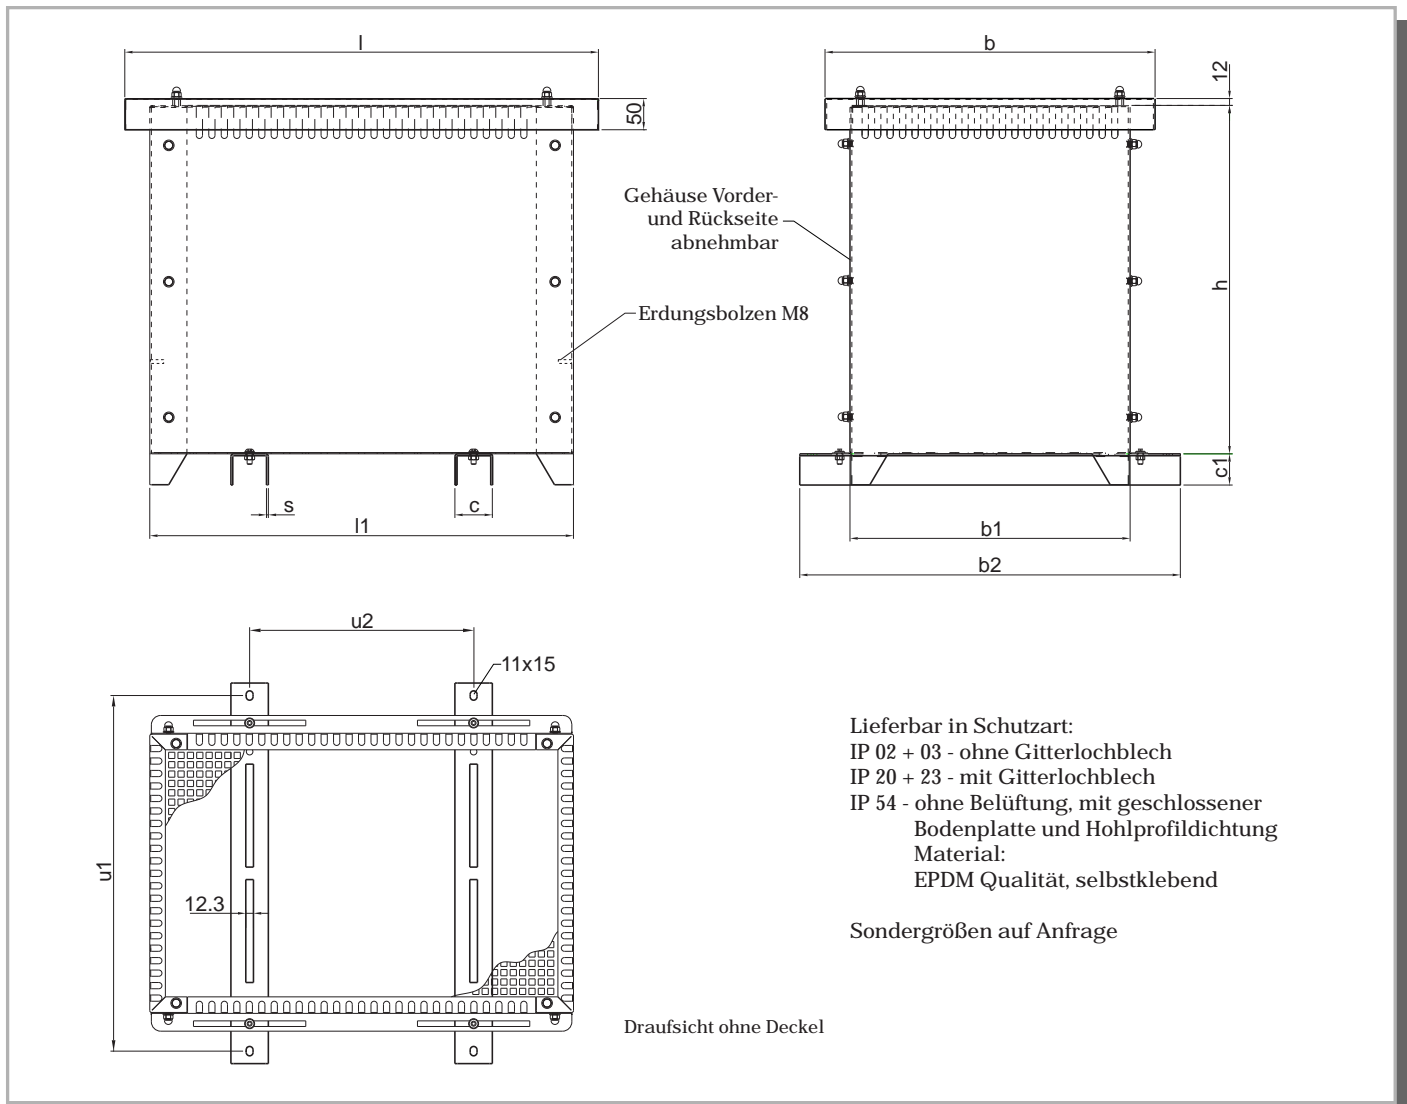

- Werkstoff • Material • Matière : St. 1203
- Oberfläche • Surface • Surface : Kunststoffbeschichtet RAL 7032: kieselgrau matt

IP 02 + 03

IP 20 + 23

IP 54

Art. Nr.	Lieferbar in Schutzart:
..... 0	IP 02 + 03 - ohne Gitterlochblech
..... 1	IP 20 + 23 - mit Gitterlochblech
..... 3	IP 54 - ohne Belüftung, mit geschlossener Bodenplatte und Hohlprofilabdichtung

Material: EPDM Qualität, selbstklebend

Sondergrößen auf Anfrage

• Werkstoff • Material • Matière : St. 1203

• Oberfläche • Surface • Surface : Kunststoffbeschichtet RAL 7032: kieselgrau matt

Artikel Nummer Article number Article numéro	Gehäuse-Nr.	l	l1	b	b1	b2	h	u1	u2	c	c1	s
17181110	111	550	460	490	400	560	480	520	289-137	60	50	3
17181210	121	610	520	540	450	610	560	570	349-197	60	50	3
17181310	131	610	520	430	340	500	420	460	349-197	60	50	3
17181410	141	670	580	490	400	560	480	520	409-257	60	50	3
17181510	151	770	680	540	450	610	560	570	509-357	60	50	3
17181610	161	855	765	620	530	690	620	650	616-332	60	50	3
17181710	171	1050	960	750	660	820	690	780	812-428	80	70	4
17181810	181	1150	1060	850	760	920	800	880	891-407	80	70	4
17181910	191	1340	1250	850	760	920	1250	880	1081-497	80	70	4
17182110	211	750	660	580	490	650	590	610	470-406	80	70	4
17182210	221	840	750	490	400	560	800	520	512-448	80	70	4
17182310	231	940	850	640	550	710	730	670	590-518	80	70	4
17182410	241	1090	1000	590	500	660	1000	620	632-568	80	70	4
17182510	251	1290	1200	790	700	860	1100	820	812-748	80	70	4