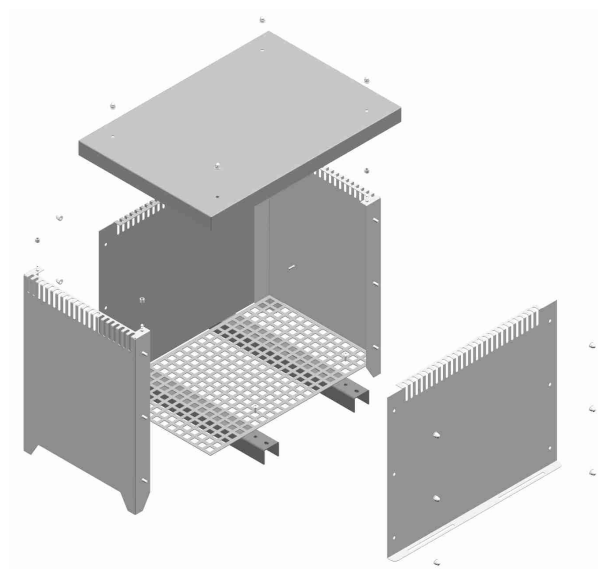

- Werkstoff • Material • Matière : St. 1203
- Oberfläche • Surface • Surface : Kunststoffbeschichtet RAL 7032: kieselgrau matt

IP 02 + 03

IP 20 + 23

IP 54

Art. Nr.	Lieferbar in Schutzart:
..... 0	IP 02 + 03 - ohne Gitterlochblech
..... 1	IP 20 + 23 - mit Gitterlochblech
..... 3	IP 54 - ohne Belüftung, mit geschlossener Bodenplatte und Hohlprofilabdichtung

Material: EPDM Qualität, selbstklebend

Sondergrößen auf Anfrage

• Werkstoff • Material • Matière : St. 1203

• Oberfläche • Surface • Surface : Kunststoffbeschichtet RAL 7032: kieselgrau matt

Artikel Nummer Article number Article numéro	Gehäuse-Nr.	l	l1	b	b1	b2	h	u1	u2	c	c1	s
17181110	111	550	460	490	400	560	480	520	289-137	60	50	3
17181210	121	610	520	540	450	610	560	570	349-197	60	50	3
17181310	131	610	520	430	340	500	420	460	349-197	60	50	3
17181410	141	670	580	490	400	560	480	520	409-257	60	50	3
17181510	151	770	680	540	450	610	560	570	509-357	60	50	3
17181610	161	855	765	620	530	690	620	650	616-332	60	50	3
17181710	171	1050	960	750	660	820	690	780	812-428	80	70	4
17181810	181	1150	1060	850	760	920	800	880	891-407	80	70	4
17181910	191	1340	1250	850	760	920	1250	880	1081-497	80	70	4
17182110	211	750	660	580	490	650	590	610	470-406	80	70	4
17182210	221	840	750	490	400	560	800	520	512-448	80	70	4
17182310	231	940	850	640	550	710	730	670	590-518	80	70	4
17182410	241	1090	1000	590	500	660	1000	620	632-568	80	70	4
17182510	251	1290	1200	790	700	860	1100	820	812-748	80	70	4

- Werkstoff • Material • Matière : St. 1203
- Oberfläche • Surface • Surface : Kunststoffbeschichtet RAL 7032: kieselgrau matt

IP 02 + 03

IP 20 + 23

IP 54

Art. Nr.	Lieferbar in Schutzart:
..... 0	IP 02 + 03 - ohne Gitterlochblech
..... 1	IP 20 + 23 - mit Gitterlochblech
..... 3	IP 54 - ohne Belüftung, mit geschlossener Bodenplatte und Hohlprofilabdichtung Material: EPDM Qualität, selbstklebend