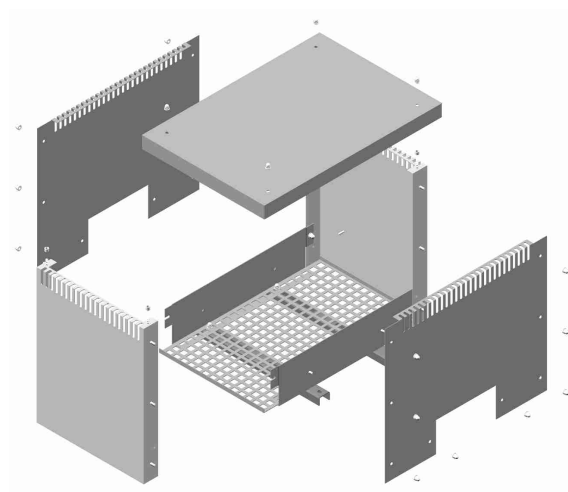

• Werkstoff • Material • Matière : St. 1203

• Oberfläche • Surface • Surface : Kunststoffbeschichtet RAL 7032: kieselgrau matt

Artikel Nummer Article number Article numéro	Gehäuse-Nr.	l	l1	b	b1	b2	h	u1	u2	c	c1	s
171 811 00	110	550	460	490	400	500	480	460	289-137	45	30	3
171 812 00	120	610	520	540	450	550	560	510	349-197	45	30	3
171 813 00	130	610	520	430	340	440	420	400	349-197	45	30	3
171 814 00	140	670	580	490	400	500	480	460	409-257	45	30	3
171 815 00	150	770	680	540	450	550	560	510	509-357	45	30	3
171 816 00	160	855	765	620	530	630	620	590	616-332	45	30	3
171 817 00	170	1050	960	750	660	760	690	720	812-428	80	40	4
171 818 00	180	1150	1060	850	760	860	800	820	891-407	80	40	4
171 819 00	190	1340	1250	850	760	860	1250	820	1081-497	80	40	4
171 821 00	210	750	660	580	490	590	590	550	470-406	80	40	4
171 822 00	220	840	750	490	400	500	800	460	512-448	80	40	4
171 823 00	230	940	850	640	550	650	730	610	590-518	80	40	4
171 824 00	240	1090	1000	590	500	600	1000	560	632-568	80	40	4
171 825 00	250	1290	1200	790	700	800	1100	760	812-748	80	40	4

- Werkstoff • Material • Matière : St. 1203
- Oberfläche • Surface • Surface : Kunststoffbeschichtet RAL 7032: kieselgrau matt

IP 02 + 03

IP 20 + 23

IP 54

Art. Nr.	Lieferbar in Schutzart:
..... 0	IP 02 + 03 - ohne Gitterlochblech
..... 1	IP 20 + 23 - mit Gitterlochblech
..... 3	IP 54 - ohne Belüftung, mit geschlossener Bodenplatte und Hohlprofilabdichtung