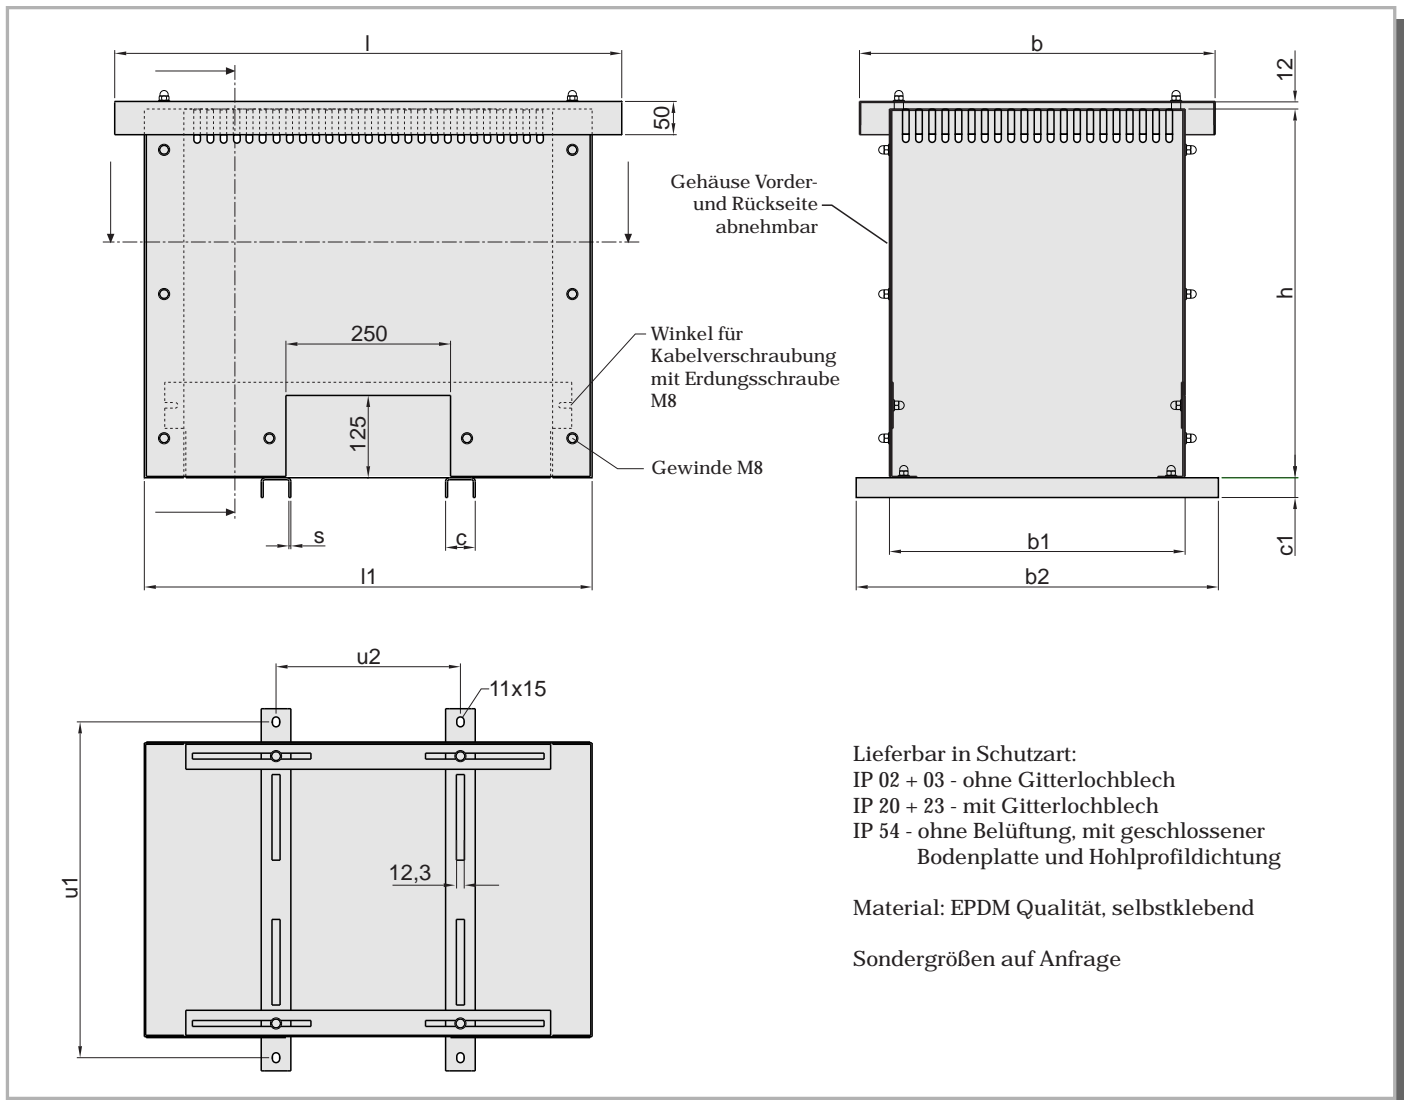

• Werkstoff • Material • Matière : St. 1203

• Oberfläche • Surface • Surface : Kunststoffbeschichtet RAL 7032: kieselgrau matt

Artikel Nummer Article number Article numéro	Gehäuse-Nr.	l	l1	b	b1	b2	h	u1	u2	c	c1	s
171 811 00	110	550	460	490	400	500	480	460	289-137	45	30	3
171 812 00	120	610	520	540	450	550	560	510	349-197	45	30	3
171 813 00	130	610	520	430	340	440	420	400	349-197	45	30	3
171 814 00	140	670	580	490	400	500	480	460	409-257	45	30	3
171 815 00	150	770	680	540	450	550	560	510	509-357	45	30	3
171 816 00	160	855	765	620	530	630	620	590	616-332	45	30	3
171 817 00	170	1050	960	750	660	760	690	720	812-428	80	40	4
171 818 00	180	1150	1060	850	760	860	800	820	891-407	80	40	4
171 819 00	190	1340	1250	850	760	860	1250	820	1081-497	80	40	4
171 821 00	210	750	660	580	490	590	590	550	470-406	80	40	4
171 822 00	220	840	750	490	400	500	800	460	512-448	80	40	4
171 823 00	230	940	850	640	550	650	730	610	590-518	80	40	4
171 824 00	240	1090	1000	590	500	600	1000	560	632-568	80	40	4
171 825 00	250	1290	1200	790	700	800	1100	760	812-748	80	40	4