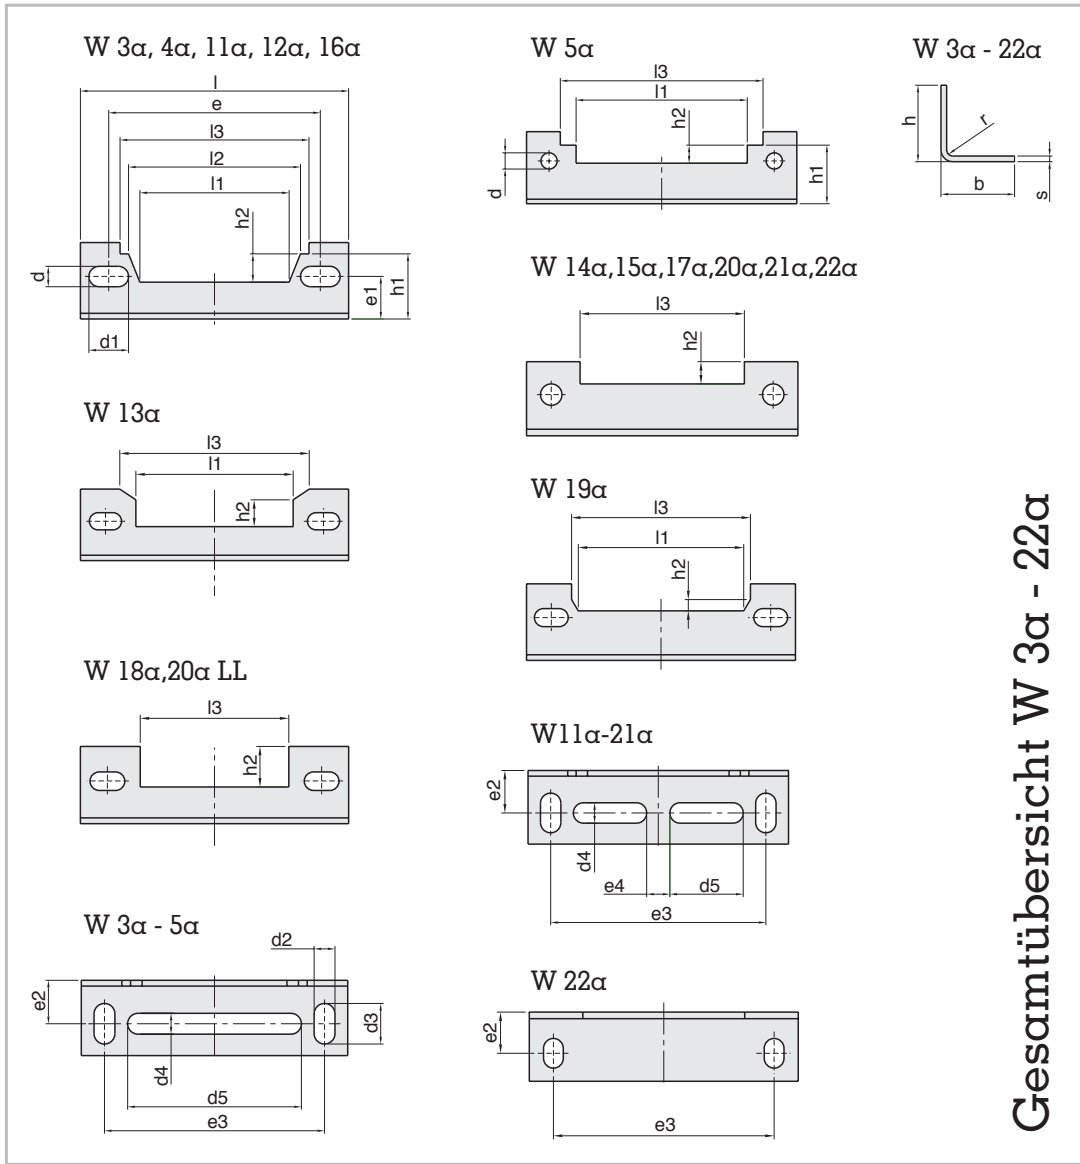

• Mounting brackets • Équerres de fixation

- Werkstoff • Material • Matière : St. 1203
- Oberfläche • Surface • Surface : verzinkt

Artikel Nummer Article number Article numéro	Form und Größe	für Typ	magn. Achse axis axe	l	b	h	d	d1	d2	d3	d4	d5	e	e1	e2	e3	e4	h1	h2	l1	l2	l3	r	s
02120121	W 12α	M 74 EI 75 EI 78 EI 84 EI 92	↕↔ ↕↔ ↕ ↔↔ ↔↔	73	15	20	4,8	9	4,8	9	3,6	20	60	11	8,5	56	5	17	4,5	46	49	56	1,6	1,5
02120131	W 13α	M 85 EI 84 EI 108	↕↔ ↕↔ ↔↔	85	15	20	4,8	9	4,8	9	3,6	24	71	11	8,5	64	5	16	7,5	54	-	63	1,6	1,5
02120141	W 14α	EI 92	↕	92	15	20	4,8	-	4,8	9	3,6	30	82	11	8,5	76	5	-	8	-	-	70	1,6	1,5
02120151	W 15α	EI 96	↕	96	20	26	5,8	-	5,8	11	3,6	35	80	14	12	84	3	-	10	-	-	66	2,5	2,0
02120161	W 16α	M 102 EI 106 EI 108	↕↔ ↕↔ ↕↔	104	20	26	5,8	11	5,8	11	3,6	35	88,5	14	12	84	3	20	4,5	68	74	77	2,5	2,0