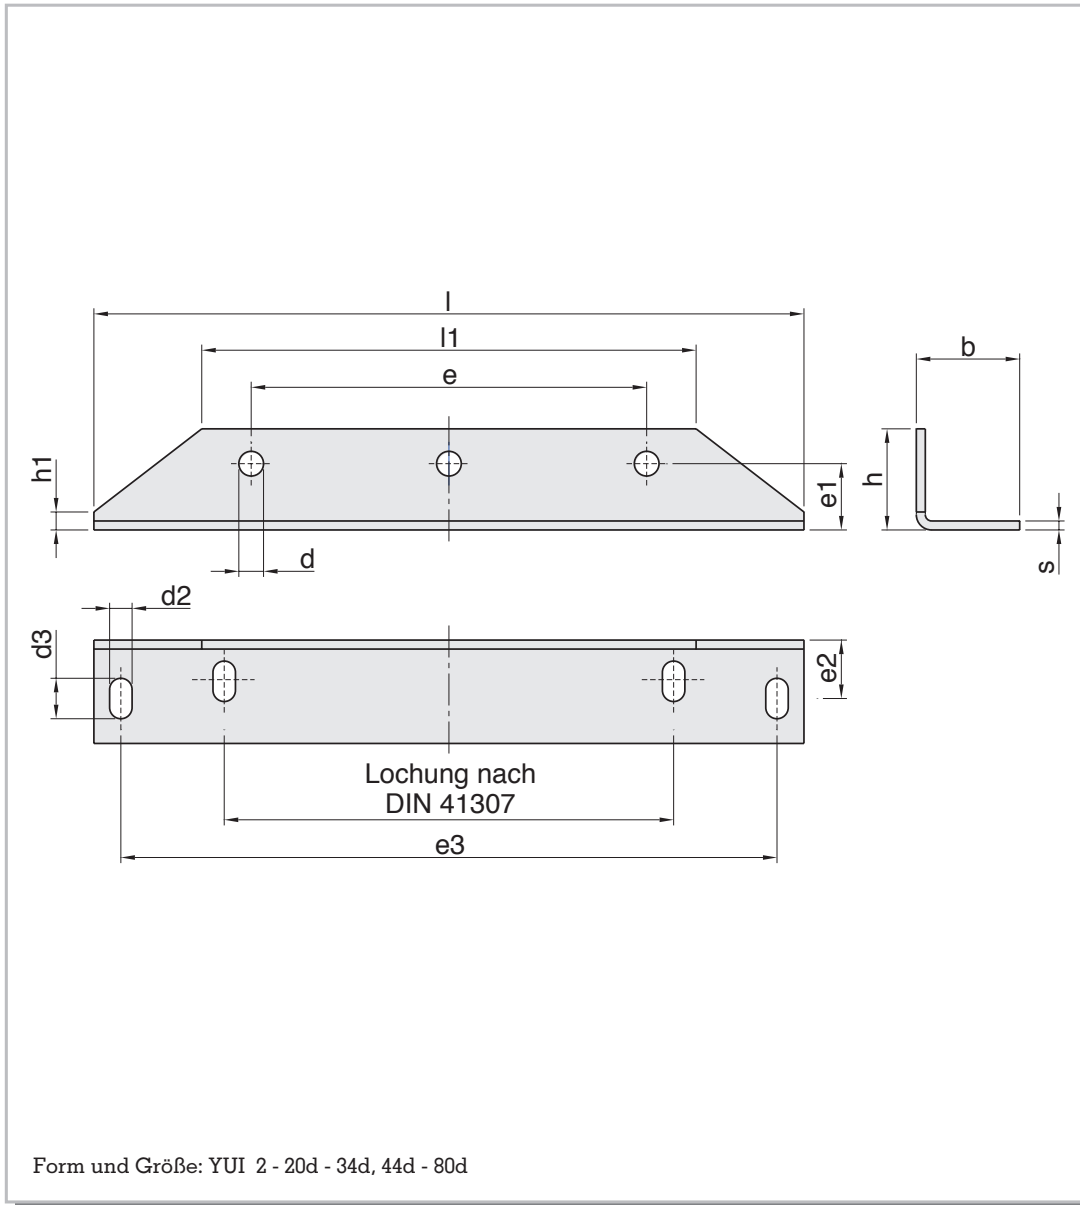

• Mounting brackets • Équerres de fixation

- Werkstoff • Material • Matière : St. 1203
- Oberfläche • Surface • Surface : verzinkt

YUI 2
20d-30d u.
44d-80d

Artikel Nummer Article number Article numéro	Form und Größe	für Typ	l	l1	b	h	h1	d	d2	d3	e	e1	e2	e3	s
02113060	YUI 2-20d	3UI 60	148	100	24	22,5	4	4,8	4,8	8	80	16,5	14	136	2,0
02113075	YUI 2-25d	3UI 75	178	125	24	27	4	5,8	4,8	8	100	19,5	14	166	2,0
02113090	YUI 2-30d	3UI 90	219	150	34,5	32	6	8	7	12	120	22	19,5	201	3,0
02113102	YUI 2-34d	3UI 102	243	170	34,5	35	6	8	7	12	136	23	19,5	225	3,0
02113114	YUI 2-38d	3UI 114	267	190	34,5	40,5	6	11	7	12	152	26,5	19,5	249	3,0
02113132	YUI 2-44d	3UI 132	316	220	46	45	8	11	10	16	176	29,5	26	292	4,0
02113150	YUI 2-50d	3UI 150	352	250	46	51	8	11	10	16	200	34,5	26	328	4,0
02113168	YUI 2-56d	3UI 168	388	280	46	50	8	11	10	16	224	35	26	364	4,0
02113180	YUI 2-60d	3UI 180	412	300	46	55	8	11	10	16	240	35	26	388	4,0
02113210	YUI 2-70d	3UI 210	480	350	55	65	10	15	12	20	280	45	30	450	5,0
02113240	YUI 2-80d	3UI 240	552	400	66	75	12	15	14,5	24	320	50	36	516	6,0