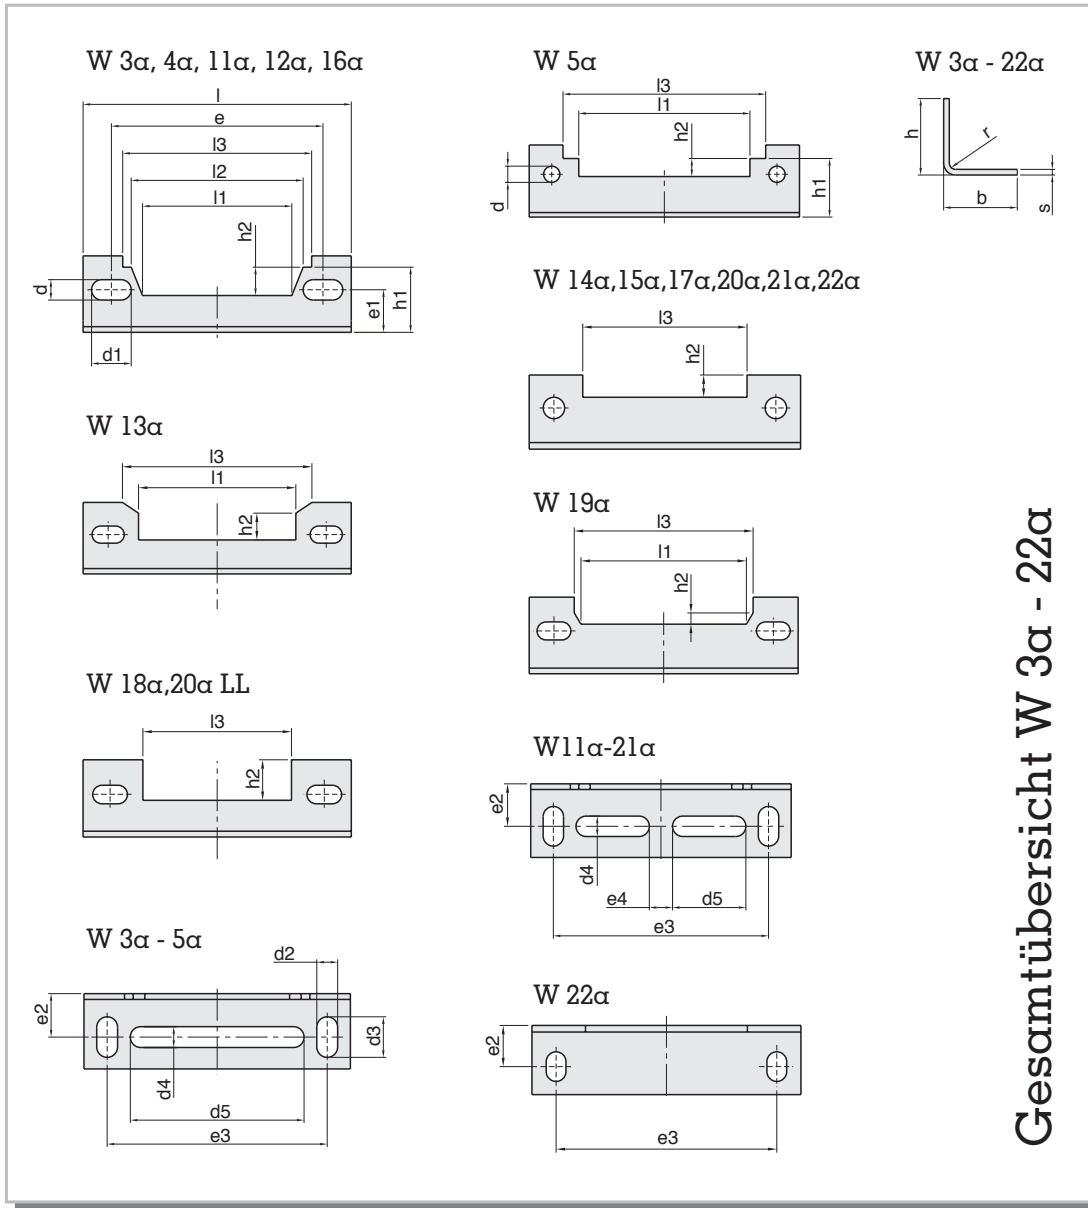

- Werkstoff • Material • Matière : St. 1203
- Oberfläche • Surface • Surface : verzinkt

Artikel Nummer Article number Article numéro	Form und Größe	für Typ	magn. Achse axis axe	l	b	h	d	d1	d2	d3	d4	d5	e	e1	e2	e3	e4	h1	h2	l1	l2 max.	l3	r	s
02120031	W 3α	EI 48 EI 54	↕ ↔	46	13	13,5	3,6	7	3,6	7	3,6	30	36	7,5	7,5	38	-	11,5	5	25	29	32	1,6	1,0
02120041	W 4α	M 55 EI 54 EI 60 EI 66	↕↔ ↕ ↔ ↔	55	13	15	3,6	7	3,6	7	3,6	35	43,5	9,5	7,5	44	-	13	4	32	35	40	1,6	1,0
02120051	W 5α	EI 60	↕	60	13	16	3,6	-	3,6	7	3,6	35	50	9,5	7,5	44	-	13	4	38	-	45	1,6	1,0
02120111	W 11α	M 65 EI 66 EI 75 EI 78	↕↔ ↕ ↔ ↔	65	15	18	4,8	9	4,8	9	3,6	16	52	10,5	8,5	50	5	15	4	38	42	48	1,6	1,5

- Werkstoff • Material • Matière : St. 1203
- Oberfläche • Surface • Surface : verzinkt

Gesamtübersicht W 3α - 22α

W 18α/20α LL

W 19α

W 22α

Artikel Nummer Article number Article numéro	Form und Größe	für Typ	magn. Achse axis axe	l	b	h	d	d1	d2	d3	d4	d5	e	e1	e2	e3	e4	h1	h2	l1	l2	l3	r	s
02120171	W 17α	EI 120	↕	120	22	27	7	-	5,8	11	3,6	35	100	15	14	90	3	-	10	-	-	80	2,5	2,0
02120181	W 18α	EI 130 EI 135	↕	130	25	30	7	8,5	5,8	11	3,6	35	112	16	17	104	5	-	10,5	-	-	94	2,5	2,0
02120191	W 19α	EI 150 EI 150 N	↕	150	27	34	8	15	7	13	5,2	44	128	19	17	122	5	-	12	-	-	109	2,5	2,5
02120201	W 20α	EI 170 EI 174	↕	170	27	32	8	-	7	13	5,2	44	151	17	17	135	5	-	13	-	-	122	2,5	2,5
02120202	W 20αLL	EI 170 EI 174	↕	170	27	32	8,5	12,5	7	13	5,2	44	147	17	17	135	5	-	13	-	-	122	2,5	2,5
02120211	W 21α	EI 195	↕	195	35	40	11	-	10	18	5,2	54	170	21	20	150	5	-	13	-	-	140	4	3,0
02120221	W 22α	EI 231	↕	231	42	45	13	-	12	18	-	-	201	25	25	180	-	-	13,5	-	-	166	6	4,0