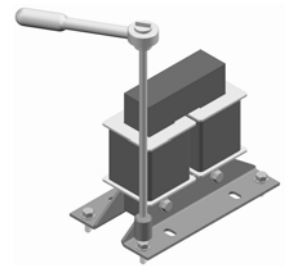

- Werkstoff • Material • Matière : St. 1203
- Oberfläche • Surface • Surface : verzinkt

Gesamtübersicht W 3α - 22α

W 18α/20α LL

W 19α

W 22α

Artikel Nummer Article number Article numéro	Form und Größe	für Typ	magn. Achse axis axe	l	b	h	d	d1	d2	d3	d4	d5	e	e1	e2	e3	e4	h1	h2	l1	l2	l3	r	s
02120171	W 17α	EI 120	↕	120	22	27	7	-	5,8	11	3,6	35	100	15	14	90	3	-	10	-	-	80	2,5	2,0
02120181	W 18α	EI 130 EI 135	↕	130	25	30	7	8,5	5,8	11	3,6	35	112	16	17	104	5	-	10,5	-	-	94	2,5	2,0
02120191	W 19α	EI 150 EI 150 N	↕	150	27	34	8	15	7	13	5,2	44	128	19	17	122	5	-	12	-	-	109	2,5	2,5
02120201	W 20α	EI 170 EI 174	↕	170	27	32	8	-	7	13	5,2	44	151	17	17	135	5	-	13	-	-	122	2,5	2,5
02120202	W 20αLL	EI 170 EI 174	↕	170	27	32	8,5	12,5	7	13	5,2	44	147	17	17	135	5	-	13	-	-	122	2,5	2,5
02120211	W 21α	EI 195	↕	195	35	40	11	-	10	18	5,2	54	170	21	20	150	5	-	13	-	-	140	4	3,0
02120221	W 22α	EI 231	↕	231	42	45	13	-	12	18	-	-	201	25	25	180	-	-	13,5	-	-	166	6	4,0

• Mounting brackets • Équerres de fixation

- Werkstoff • Material • Matière : St. 1203
- Oberfläche • Surface • Surface : verzinkt

YUI 1

Artikel Nummer Article number Article numéro	Form und Größe	für Typ	l	l1	b	h	h1	d	d2	d3	e	e1	e2	e3	s
02110060	YUI 1-20d	UI 60	108	60	24	22,5	4	4,8	4,8	8	40	16,5	14	96	2,0
02110075	YUI 1-25d	UI 75	128	75	24	27	4	5,8	4,8	8	50	19,5	14	116	2,0
02110090	YUI 1-30d	UI 90	159	90	34,5	32	6	8	7	12	60	22	19,5	141	3,0
02110102	YUI 1-34d	UI 102	175	102	34,5	35	6	8	7	12	68	23	19,5	157	3,0
02110114	YUI 1-38d	UI 114	191	114	34,5	40,5	6	11	7	12	76	26,5	19,5	173	3,0
02110132	YUI 1-44d	UI 132	228	132	46	45	8	11	10	16	88	29,5	26	204	4,0
02110150	YUI 1-50d	UI 150	252	150	46	51	8	11	10	16	100	34,5	26	228	4,0
02110168	YUI 1-56d	UI 168	276	168	46	50	8	11	10	16	112	35	26	252	4,0
02110180	YUI 1-60d	UI 180	292	180	46	55	8	11	10	16	120	35	26	268	4,0
02110210	YUI 1-70d	UI 210	340	210	55	65	10	15	12	20	140	45	30	310	5,0
02110240	YUI 1-80d	UI 240	392	240	66	75	12	15	14,5	24	160	50	33	356	6,0