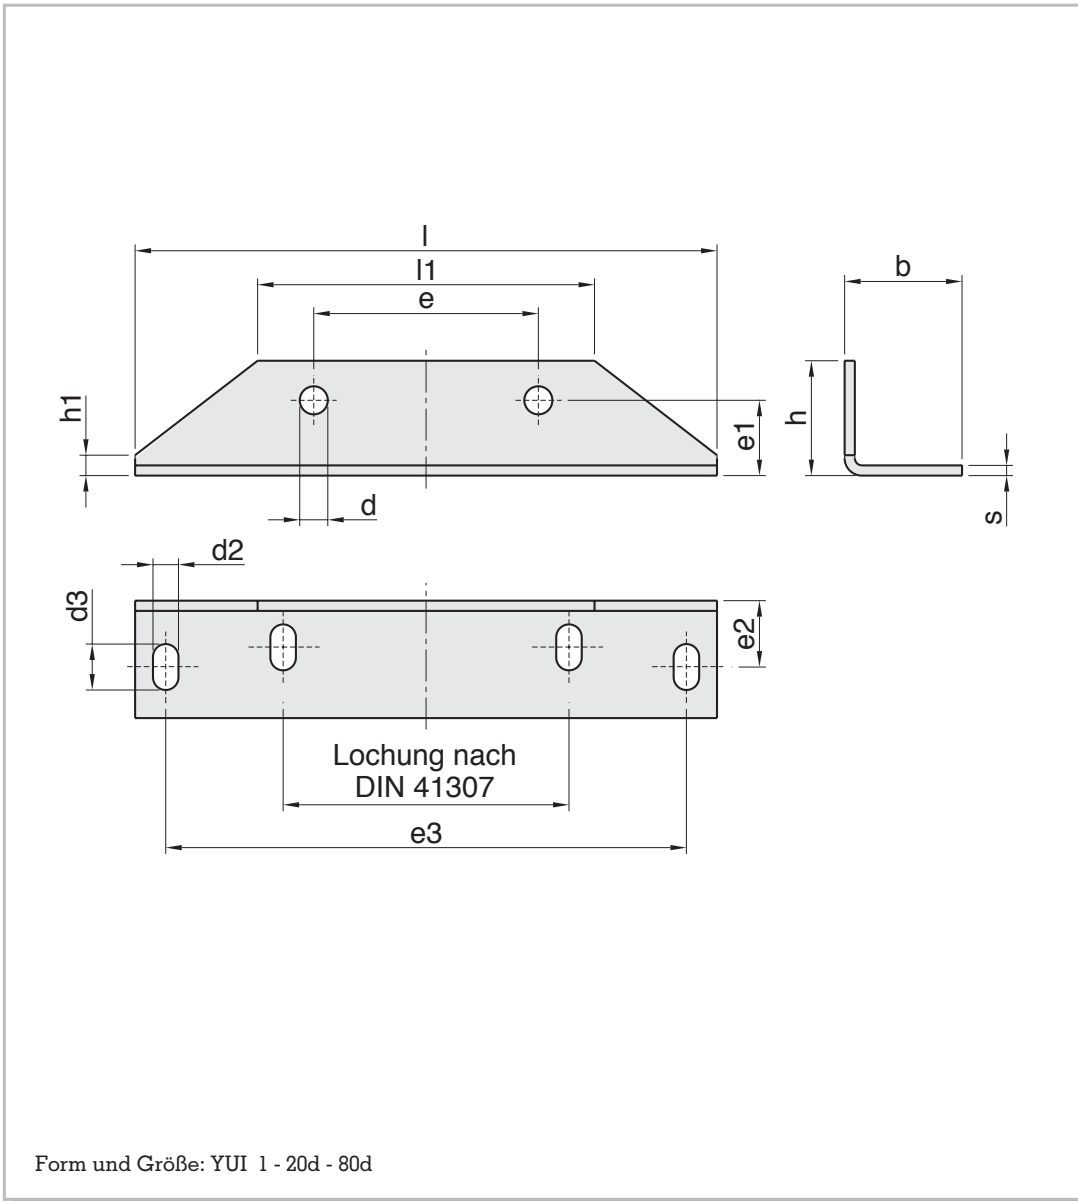

- Werkstoff • Material • Matière : St. 1203
- Oberfläche • Surface • Surface : verzinkt

Gesamtübersicht W 3α - 22α

W 18α/20α LL

W 19α

W 22α

Artikel Nummer Article number Article numéro	Form und Größe	für Typ	magn. Achse axis axe	l	b	h	d	d1	d2	d3	d4	d5	e	e1	e2	e3	e4	h1	h2	l1	l2	l3	r	s
02120171	W 17α	EI 120	↕	120	22	27	7	-	5,8	11	3,6	35	100	15	14	90	3	-	10	-	-	80	2,5	2,0
02120181	W 18α	EI 130 EI 135	↕	130	25	30	7	8,5	5,8	11	3,6	35	112	16	17	104	5	-	10,5	-	-	94	2,5	2,0
02120191	W 19α	EI 150 EI 150 N	↕	150	27	34	8	15	7	13	5,2	44	128	19	17	122	5	-	12	-	-	109	2,5	2,5
02120201	W 20α	EI 170 EI 174	↕	170	27	32	8	-	7	13	5,2	44	151	17	17	135	5	-	13	-	-	122	2,5	2,5
02120202	W 20αLL	EI 170 EI 174	↕	170	27	32	8,5	12,5	7	13	5,2	44	147	17	17	135	5	-	13	-	-	122	2,5	2,5
02120211	W 21α	EI 195	↕	195	35	40	11	-	10	18	5,2	54	170	21	20	150	5	-	13	-	-	140	4	3,0
02120221	W 22α	EI 231	↕	231	42	45	13	-	12	18	-	-	201	25	25	180	-	-	13,5	-	-	166	6	4,0

• Mounting brackets • Équerres de fixation

- Werkstoff • Material • Matière : St. 1203
- Oberfläche • Surface • Surface : verzinkt

YUI 1

Artikel Nummer Article number Article numéro	Form und Größe	für Typ	l	l1	b	h	h1	d	d2	d3	e	e1	e2	e3	s
02110060	YUI 1-20d	UI 60	108	60	24	22,5	4	4,8	4,8	8	40	16,5	14	96	2,0
02110075	YUI 1-25d	UI 75	128	75	24	27	4	5,8	4,8	8	50	19,5	14	116	2,0
02110090	YUI 1-30d	UI 90	159	90	34,5	32	6	8	7	12	60	22	19,5	141	3,0
02110102	YUI 1-34d	UI 102	175	102	34,5	35	6	8	7	12	68	23	19,5	157	3,0
02110114	YUI 1-38d	UI 114	191	114	34,5	40,5	6	11	7	12	76	26,5	19,5	173	3,0
02110132	YUI 1-44d	UI 132	228	132	46	45	8	11	10	16	88	29,5	26	204	4,0
02110150	YUI 1-50d	UI 150	252	150	46	51	8	11	10	16	100	34,5	26	228	4,0
02110168	YUI 1-56d	UI 168	276	168	46	50	8	11	10	16	112	35	26	252	4,0
02110180	YUI 1-60d	UI 180	292	180	46	55	8	11	10	16	120	35	26	268	4,0
02110210	YUI 1-70d	UI 210	340	210	55	65	10	15	12	20	140	45	30	310	5,0
02110240	YUI 1-80d	UI 240	392	240	66	75	12	15	14,5	24	160	50	33	356	6,0