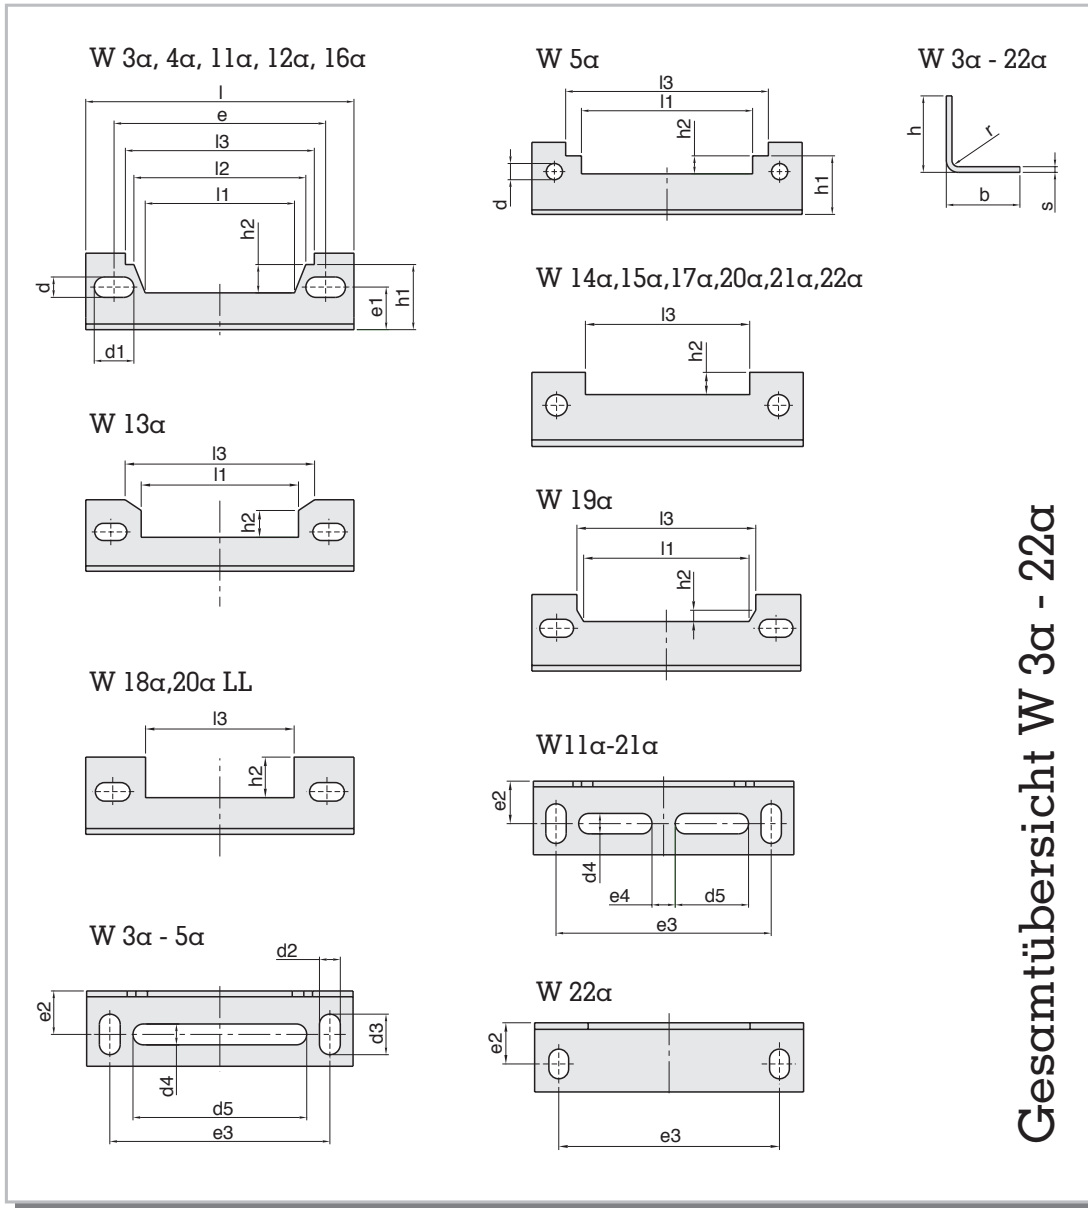

• Mounting brackets • Équerres de fixation

- Werkstoff • Material • Matière : St. 1203
- Oberfläche • Surface • Surface : verzinkt

W11α/12α/16α

W13α

W14α/15α/17α
20α/21α

Artikel Nummer Article number Article numéro	Form und Größe	für Typ	magn. Achse axis axe	l	b	h	d	d1	d2	d3	d4	d5	e	e1	e2	e3	e4	h1	h2	l1	l2	l3	r	s
02120121	W 12α	M 74 EI 75 EI 78 EI 84 EI 92	↕↔ ↕↔ ↕ ↔↔ ↔↔	73	15	20	4,8	9	4,8	9	3,6	20	60	11	8,5	56	5	17	4,5	46	49	56	1,6	1,5
02120131	W 13α	M 85 EI 84 EI 108	↕↔ ↕↔ ↔↔	85	15	20	4,8	9	4,8	9	3,6	24	71	11	8,5	64	5	16	7,5	54	-	63	1,6	1,5
02120141	W 14α	EI 92	↕	92	15	20	4,8	-	4,8	9	3,6	30	82	11	8,5	76	5	-	8	-	-	70	1,6	1,5
02120151	W 15α	EI 96	↕	96	20	26	5,8	-	5,8	11	3,6	35	80	14	12	84	3	-	10	-	-	66	2,5	2,0
02120161	W 16α	M 102 EI 106 EI 108	↕↔ ↕↔ ↕↔	104	20	26	5,8	11	5,8	11	3,6	35	88,5	14	12	84	3	20	4,5	68	74	77	2,5	2,0

- Werkstoff • Material • Matière : St. 1203
- Oberfläche • Surface • Surface : verzinkt

Gesamtübersicht W 3α - 22α

W 18α/20α LL

W 19α

W 22α

Artikel Nummer Article number Article numéro	Form und Größe	für Typ	magn. Achse axis axe	l	b	h	d	d1	d2	d3	d4	d5	e	e1	e2	e3	e4	h1	h2	l1	l2	l3	r	s
02120171	W 17α	EI 120	↕	120	22	27	7	-	5,8	11	3,6	35	100	15	14	90	3	-	10	-	-	80	2,5	2,0
02120181	W 18α	EI 130 EI 135	↕	130	25	30	7	8,5	5,8	11	3,6	35	112	16	17	104	5	-	10,5	-	-	94	2,5	2,0
02120191	W 19α	EI 150 EI 150 N	↕	150	27	34	8	15	7	13	5,2	44	128	19	17	122	5	-	12	-	-	109	2,5	2,5
02120201	W 20α	EI 170 EI 174	↕	170	27	32	8	-	7	13	5,2	44	151	17	17	135	5	-	13	-	-	122	2,5	2,5
02120202	W 20αLL	EI 170 EI 174	↕	170	27	32	8,5	12,5	7	13	5,2	44	147	17	17	135	5	-	13	-	-	122	2,5	2,5
02120211	W 21α	EI 195	↕	195	35	40	11	-	10	18	5,2	54	170	21	20	150	5	-	13	-	-	140	4	3,0
02120221	W 22α	EI 231	↕	231	42	45	13	-	12	18	-	-	201	25	25	180	-	-	13,5	-	-	166	6	4,0